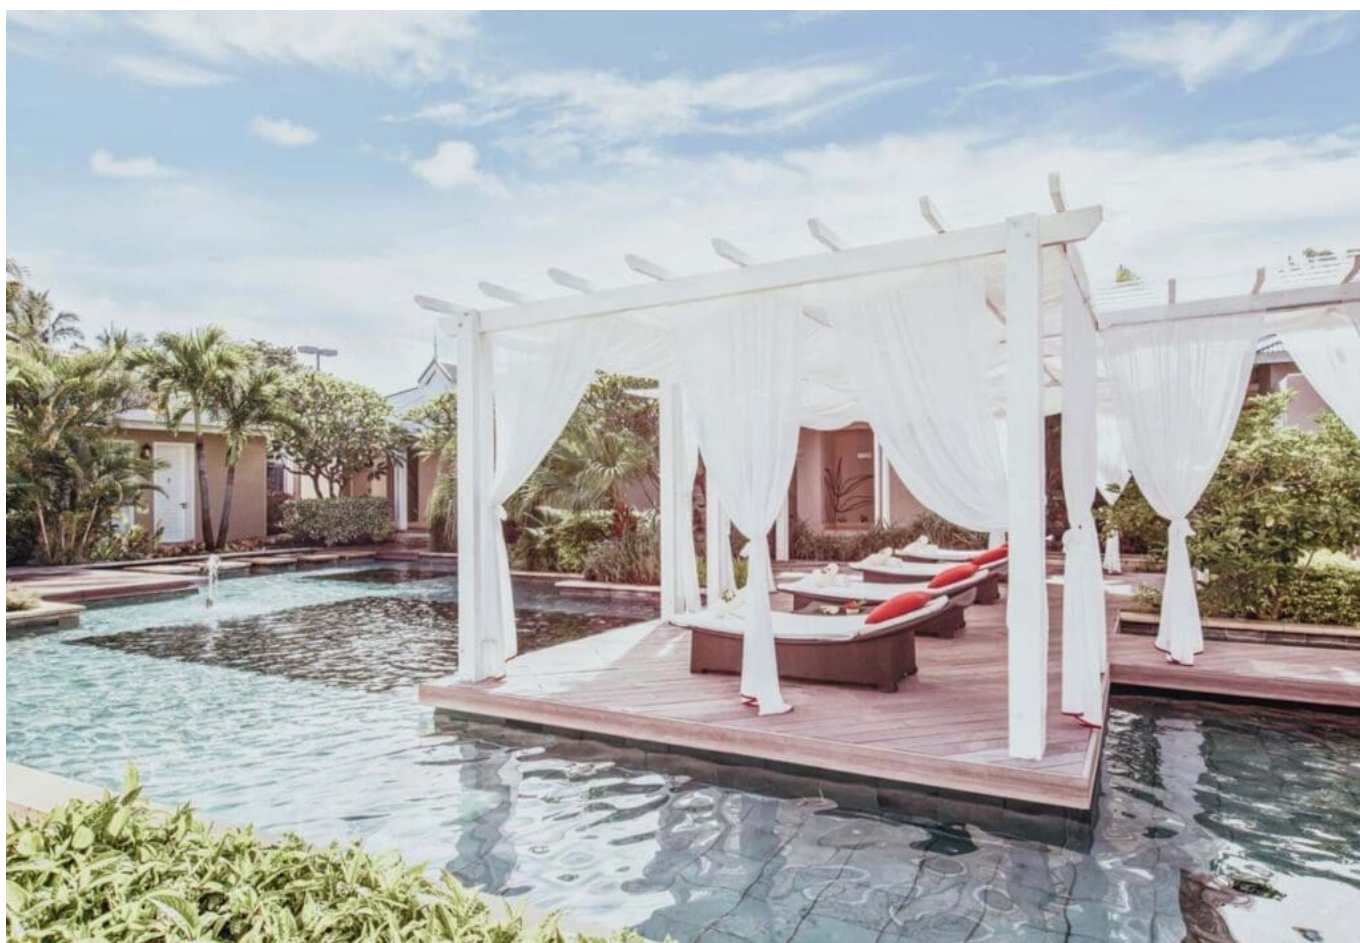

Sugar Beach Resort & Spa - Sun Life 2023-24

Con casi un kilómetro de playas de arena blanca

 DESDE 2857€

 9 DÍAS

Itinerario

Día 1 ESPAÑA-MAURICIO

Salida en vuelo de línea regular con destino Mauricio.

Noche a bordo