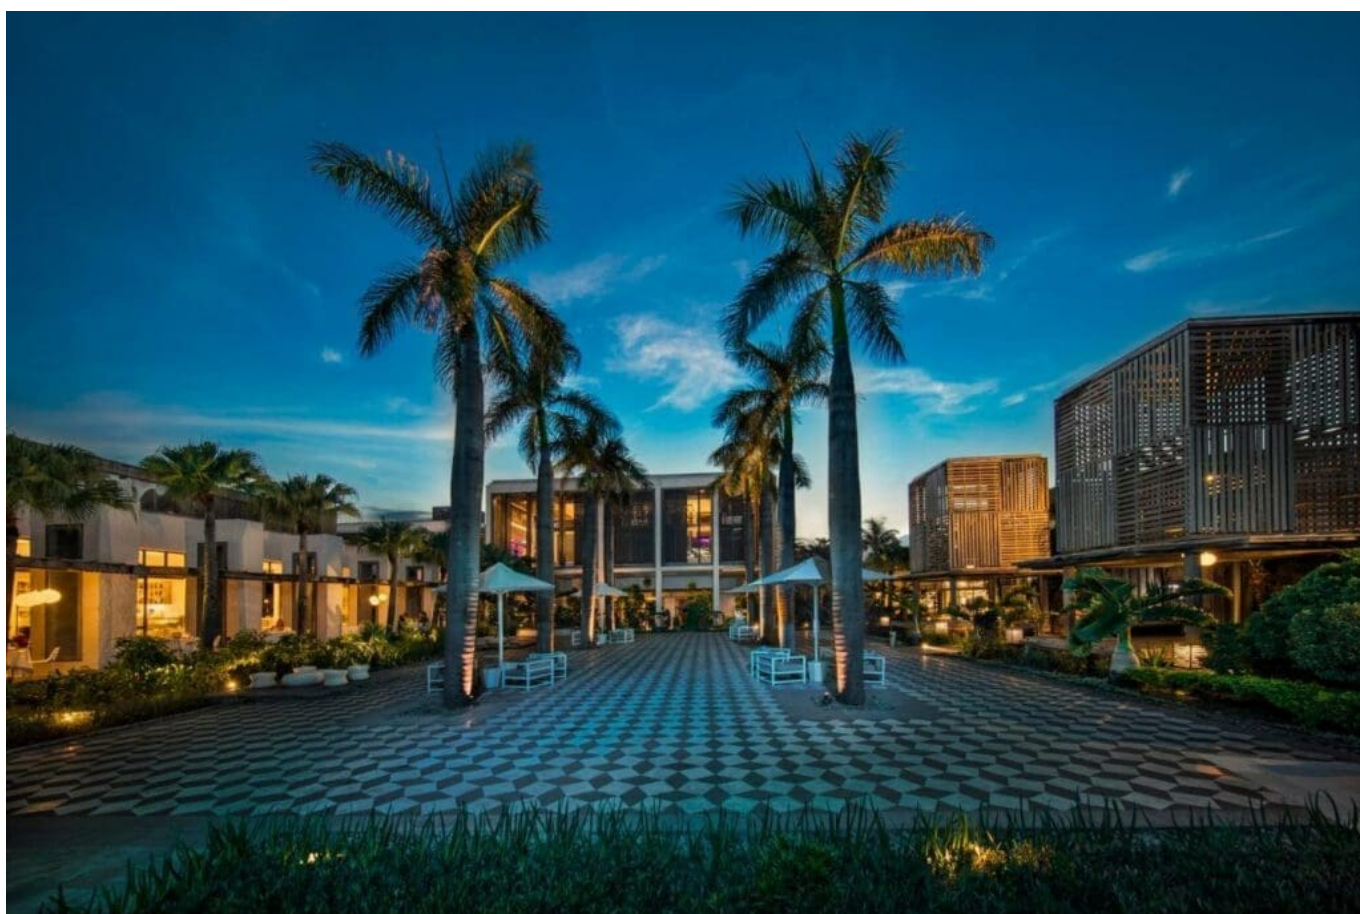

# Long Beach Golf & Spa Resort – Sun Life 2024-25

 DESDE 2385€

 9 DÍAS